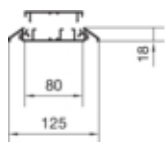

Canal pardoseala, AKA181250ELN

AKA181250ELN

Capacitate

Numar maxim de cabluri	8
------------------------	---

Capac, usa

Sectiune superioara cu garnitura de etansare	Nu
--	----

Materiale

Culoare	Aluminiu
Material	Aluminiu
Material	aluminiu

Dimensiuni

Înaltimea canalului	18 mm
Lungime	2000 mm
Lungime standard	2000 mm
Latimea canalului	125 mm
Latime produsului instalat	125 mm

Echipament

Numarul peretilor despartitori fiksi	1
Cantitate compartiment	2