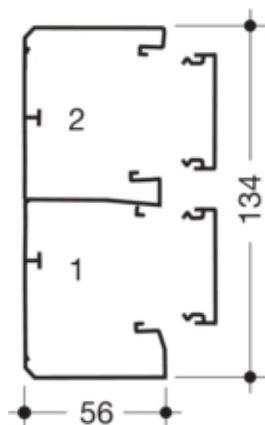

Canal cablu GBD50131, PVC RAL9011

GBD5013109011

Compatibilitate

Format posibilitate de montare a echipamentului	Direct 45 mm
-------------------------------------------------	--------------

Conectivitate

Conexiune de canal	Cupluri speciale
--------------------	------------------

Capacitate

Repartizarea cablurilor 11 mm cu/fara montarea echipamentului	15 / 37
---------------------------------------------------------------	---------

Capac, usa

Montare capac	Orizontal la interior
Latime OT	45 mm
Numarul capacelor utilizabile	2

Materiale

Culoare	negru grafit
Culoare	RAL 9011 - negru grafit
Material	PVC
Material	Plastic
Suprafata	netratat

Dimensiuni

Înaltimea canalului	54 mm
Lungime	2000 mm
Latimea canalului	134 mm

Cablu

Diametru de libera trecere/interior	5330 mm ²
-------------------------------------	----------------------