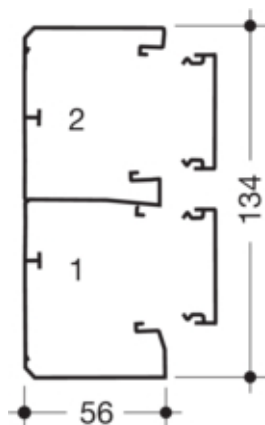

Canal cablu GBD50131, PVC RAL9010

GBD5013109010

Compatibilitate

Format posibilitate de montare a echipamentului	Direct 45 mm
---	--------------

Conectivitate

Conexiune de canal	Cupluri speciale
--------------------	------------------

Capacitate

Repartizarea cablurilor 11 mm cu/fara montarea echipamentului	15 / 37
---	---------

Capac, usa

Montare capac	Orizontal la interior
Latime OT	45 mm
Numarul capacelor utilizabile	2

Materiale

Culoare	alb pur
Culoare	RAL 9010 - alb pur
Material	PVC
Material	Plastic
Suprafata	netratat

Dimensiuni

Înaltimea canalului	54 mm
Lungime	2000 mm
Latimea canalului	134 mm

Cablu

Diametru de libera trecere/interior	5330 mm ²
-------------------------------------	----------------------

Echipament

Cantitate compartiment	2 / 4
------------------------	-------