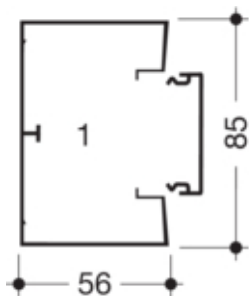

#### Compatibilitate

Format posibilitate de montare a echipamentului	45 x 45 mm
---	------------

#### Capac, usa

Montare capac	Orizontal la interior
Latime OT	45 mm
Numarul capacelor utilizabile	1

#### Dimensiuni

Înaltimea canalului	56 mm
Lungime	2000 mm
Latimea canalului	85 mm

#### Cablu

Diametru de libera trecere/interior	4500 mm <sup>2</sup>
-------------------------------------	----------------------