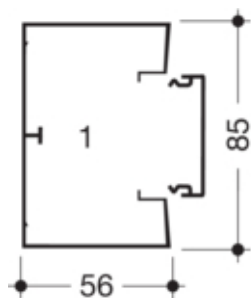

Canal cablu GBD50085, PVC RAL9010

Imagini similare

Compatibilitate

Format posibilitate de montare a echipamentului	45 x 45 mm
---	------------

Conectivitate

Conexiune de canal	Cupluri speciale
--------------------	------------------

Capacitate

Repartizarea cablurilor 11 mm cu/fara montarea echipamentului	14 / 20
---	---------

Capac, usa

Montare capac	Orizontal la interior
Latime OT	45 mm
Numarul capacelor utilizabile	1

Materiale

Culoare	alb pur
Culoare	RAL 9010 - alb pur
Material	PVC
Material	Plastic
Suprafata	netratat

Dimensiuni

Înaltimea canalului	56 mm
Lungime	2000 mm
Latimea canalului	85 mm

Cablu

Diametru de libera trecere/interior	4500 mm ²
-------------------------------------	----------------------

Echipament

Numarul peretilor despartitori demontabili	1
Cantitate compartiment	1 / 2