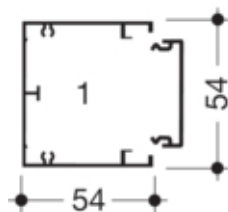

Canal cablu GBD50050, PVC RAL9011

GBD5005009011

Compatibilitate

Format posibilitate de montare a echipamentului	45 x 45 mm
---	------------

Conectivitate

Conexiune de canal	fara cuplu
--------------------	------------

Capacitate

Repartizarea cablurilor 11 mm cu/fara montarea echipamentului	4 / 15
---	--------

Capac, usa

Montare capac	Orizontal la interior
Latime OT	45 mm
Numarul capacelor utilizabile	1

Materiale

Culoare	negru grafit
Culoare	RAL 9011 - negru grafit
Material	PVC
Material	Plastic
Suprafata	netratat

Dimensiuni

Înaltimea canalului	54 mm
Lungime	2000 mm
Latimea canalului	54 mm

Cablu

Diametru de libera trecere/interior	2500 mm ²
-------------------------------------	----------------------

Echipament

Numarul peretilor despartitori demontabili	1
Cantitate compartiment	1 / 2