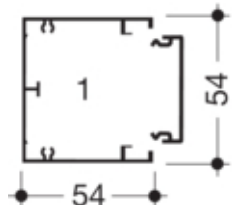

### Compatibilitate

Format posibilitate de montare a echipamentului	45 x 45 mm
---	------------

### Dimensiuni

Înaltimea canalului	54 mm
Lungime	2000 mm
Latimea canalului	54 mm

### Cablu

Diametru de libera trecere/interior	2500 mm <sup>2</sup>
-------------------------------------	----------------------