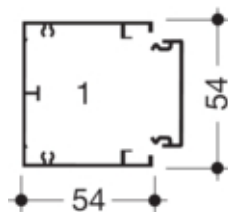

Canal cablu GBA50050, aluminiu RAL9010

GBA5005019010

Compatibilitate

Format posibilitate de montare a echipamentului	45 x 45 mm
---	------------

Conectivitate

Conexiune de canal	Cupluri speciale
--------------------	------------------

Capacitate

Repartizarea cablurilor 11 mm cu/fara montarea echipamentului	15 / 25
---	---------

Capac, usa

Montare capac	Orizontal la interior
Latime OT	45 mm
Numarul capacelor utilizabile	1

Materiale

Culoare	alb pur
Culoare	RAL 9010 - alb pur
Material	Aluminiu
Material	aluminiu
Suprafata	lacuit

Dimensiuni

Înaltimea canalului	54 mm
Lungime	2000 mm
Latimea canalului	54 mm

Cablu

Diametru de libera trecere/interior	2500 mm ²
-------------------------------------	----------------------

Echipament

Numarul peretilor despartitori demontabili	1
Cantitate compartiment	1 / 2