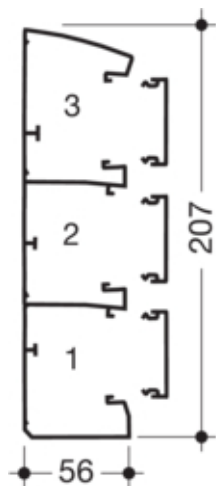

Canal cablu GBD50190, PVC RAL9010

GBD5019009010

Compatibilitate

Format posibilitate de montare a echipamentului	Direct 45 mm
-------------------------------------------------	--------------

Conectivitate

Conexiune de canal	Cupluri speciale
--------------------	------------------

Capacitate

Repartizarea cablurilor 11 mm cu/fara montarea echipamentului	21 / 58
---------------------------------------------------------------	---------

Capac, usa

Montare capac	Orizontal la interior
Latime OT	45 mm
Numarul capacelor utilizabile	3

Materiale

Culoare	alb pur
Culoare	RAL 9010 - alb pur
Material	PVC
Material	Plastic
Suprafata	netratat

Dimensiuni

Înaltimea canalului	54 mm
Lungime	2000 mm
Latimea canalului	207 mm

Cablu

Diametru de libera trecere/interior	8150 mm ²
-------------------------------------	----------------------