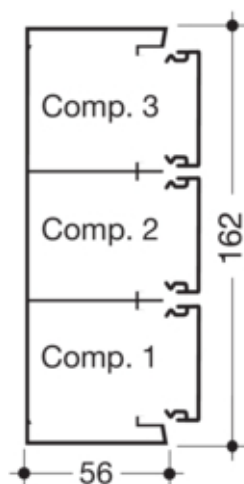

Canal cablu GBD50161, PVC RAL9011

GBD5016109011

Compatibilitate

Format posibilitate de montare a echipamentului	Direct 45 mm
---	--------------

Conectivitate

Conexiune de canal	Cupluri speciale
--------------------	------------------

Capacitate

Repartizarea cablurilor 11 mm cu/fara montarea echipamentului	30 / 57
---	---------

Capac, usa

Montare capac	Orizontal la interior
Latime OT	45 mm
Numarul capacelor utilizabile	3

Materiale

Culoare	negru grafit
Culoare	RAL 9011 - negru grafit
Material	PVC
Material	Plastic
Suprafata	netratat

Dimensiuni

Înaltimea canalului	54 mm
Lungime	2000 mm
Latimea canalului	162 mm

Cablu

Diametru de libera trecere/interior	5360 mm ²
-------------------------------------	----------------------

Echipament

Cantitate compartiment	3
------------------------	---