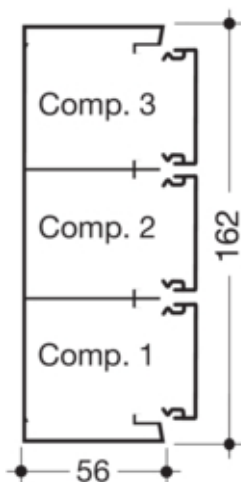

Canal cablu GBD50161, PVC RAL9010

GBD5016109010

Compatibilitate

Format posibilitate de montare a echipamentului	Direct 45 mm
---	--------------

Conectivitate

Conexiune de canal	Cupluri speciale
--------------------	------------------

Capacitate

Repartizarea cablurilor 11 mm cu/fara montarea echipamentului	30 / 57
---	---------

Capac, usa

Montare capac	Orizontal la interior
Latime OT	45 mm
Numarul capacelor utilizabile	3

Materiale

Culoare	alb pur
Culoare	RAL 9010 - alb pur
Material	PVC
Material	Plastic
Suprafata	netratat

Dimensiuni

Înaltimea canalului	54 mm
Lungime	2000 mm
Latimea canalului	162 mm

Cablu

Diametru de libera trecere/interior	5360 mm ²
-------------------------------------	----------------------

Echipament

Cantitate compartiment	3
------------------------	---