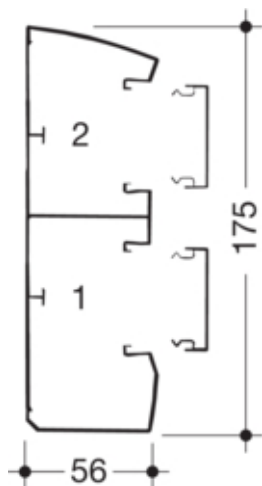

Canal cablu GBD50160, PVC RAL9010

GBD5016009010

Compatibilitate

Format posibilitate de montare a echipamentului	Direct 45 mm
---	--------------

Conectivitate

Conexiune de canal	Cupluri speciale
--------------------	------------------

Capacitate

Repartizarea cablurilor 11 mm cu/fara montarea echipamentului	22 / 49
---	---------

Capac, usa

Montare capac	Orizontal la interior
Latime OT	45 mm
Numarul capacelor utilizabile	2

Materiale

Culoare	alb pur
Culoare	RAL 9010 - alb pur
Material	PVC
Material	Plastic
Suprafata	netratat

Dimensiuni

Înaltimea canalului	54 mm
Lungime	2000 mm
Latimea canalului	175 mm

Cablu

Diametru de libera trecere/interior	7960 mm ²
-------------------------------------	----------------------

Echipament

Cantitate compartiment	2 / 4
------------------------	-------