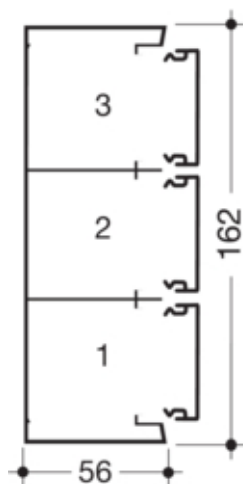

#### Compatibilitate

Format posibilitate de montare a echipamentului	45 x 45 mm
---	------------

#### Capac, usa

Montare capac	Orizontal la interior
Latime OT	45 mm
Numarul capacelor utilizabile	3

#### Dimensiuni

Înaltimea canalului	56 mm
Lungime	2000 mm
Latimea canalului	162 mm

#### Cablu

Diametru de libera trecere/interior	8000 mm <sup>2</sup>
-------------------------------------	----------------------