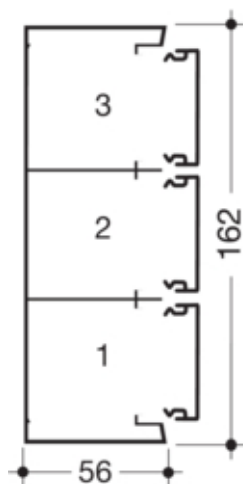

### Compatibilitate

Format posibilitate de montare a echipamentului	45 x 45 mm
---	------------

### Capac, usa

Montare capac	Orizontal la interior
Latime OT	45 mm
Numarul capacelor utilizabile	3

### Dimensiuni

Înaltimea canalului	56 mm
Lungime	2000 mm
Latimea canalului	162 mm

### Cablu

Diametru de libera trecere/interior	8000 mm <sup>2</sup>
-------------------------------------	----------------------