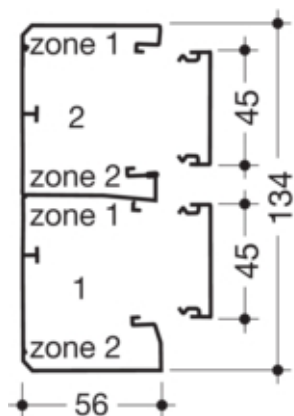

Canal cablu GBA50131, aluminiu RAL9010

GBA5013119010

Compatibilitate

Format posibilitate de montare a echipamentului	45 x 45 mm
---	------------

Conectivitate

Conexiune de canal	Cupluri speciale
--------------------	------------------

Capacitate

Repartizarea cablurilor 11 mm cu/fara montarea echipamentului	15 / 37
---	---------

Capac, usa

Montare capac	Orizontal la interior
Latime OT	45 mm
Numarul capacelor utilizabile	2

Materiale

Culoare	alb pur
Culoare	RAL 9010 - alb pur
Material	Aluminiu
Material	aluminiu
Suprafata	lacuit

Dimensiuni

Înaltimea canalului	56 mm
Lungime	2000 mm
Latimea canalului	134 mm

Cablu

Diametru de libera trecere/interior	6500 mm ²
-------------------------------------	----------------------

Echipament

Numarul peretilor despartitori demontabili	2
Cantitate compartiment	2 / 4