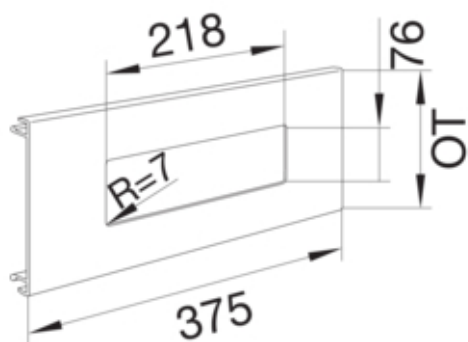

Masca trei aparate BR70170, RAL9001

L91739001

Arhitectura

Tip de montaj	Fixat cu cleme
---------------	----------------

Configuratie

tip de produs (capac pre-taiat pentru canal cablu)	Aparate cu disc central
Sistem de plinta	BR
Executie	triplu

Compatibilitate

Compatibilitate produs	BR
------------------------	----

Capac, usa

Montare capac	Orizontal la interior
Latime OT	120 mm

Materiale

Culoare	alb cremos
Culoare	RAL 9001 - crem
Material	PVC
Material	Plastic
Suprafata	altele

Dimensiuni

Înaltimea canalului	70 mm
Lungime	375 mm
Latimea canalului	170 mm
Latimea deschiderii	218 mm
Înaltimea deschiderii	76 mm

Montare

Decupaj	76 mm x 218 mm
---------	----------------

Echipament

numar iesiri (capac pre-taiat pentru canal cablu)	3
---	---