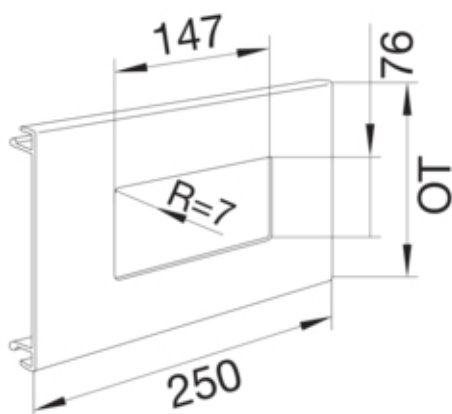

Masca doua aparate BR70170, RAL9010

L91729010

Arhitectura

Tip de montaj	Fixat cu cleme
---------------	----------------

Configuratie

tip de produs (capac pre-taiat pentru canal cablu)	Aparate cu disc central
Sistem de plinta	BR
Executie	dublu

Compatibilitate

Compatibilitate produs	BR
------------------------	----

Capac, usa

Montare capac	Orizontal la interior
Latime OT	120 mm

Materiale

Culoare	alb pur
Culoare	RAL 9010 - alb pur
Material	PVC
Material	Plastic
Suprafata	netratat

Dimensiuni

Înălțimea canalului	70 mm
Lungime	250 mm
Latimea canalului	170 mm
Latimea deschiderii	147 mm
Înălțimea deschiderii	76 mm

Montare

Decupaj	76 mm x 147 mm
---------	----------------

Echipament

numar iesiri (capac pre-taiat pentru canal cablu)	2
---	---