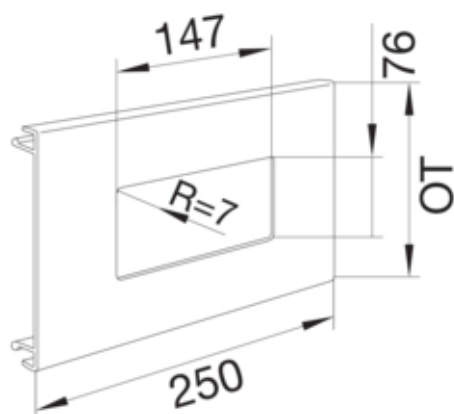

Arhitectura

Tip de montaj	Fixat cu cleme

Configuratie

tip de produs (capac pre-taiat pentru canal cablu)	Aparate cu disc central
Sistem de plinta	BR
Executie	dublu

Compatibilitate

Compatibilitate produs	BR

Capac, usa

Montare capac	Orizontal la interior
Latime OT	100 mm

Materiale

Culoare	gri deschis
Culoare	RAL 7035 - gri deschis
Material	PVC
Material	Plastic
Suprafata	netratat

Dimensiuni

Înălțimea canalului	70 mm
Lungime	250 mm
Latimea canalului	130 mm
Latimea deschiderii	147 mm
Înălțimea deschiderii	76 mm

Montare

Decupaj	76 mm x 147 mm