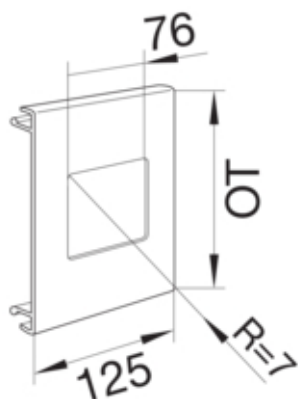

Arhitectura

Tip de montaj	Fixat cu cleme

Configuratie

tip de produs (capac pre-taiat pentru canal cablu)	Aparate cu disc central
Sistem de plinta	BR
Executie	simplicu

Compatibilitate

Compatibilitate produs	BR

Capac, usa

Montare capac	Orizontal la interior
Latime OT	120 mm

Materiale

Culoare	alb pur
Culoare	RAL 9010 - alb pur
Material	PVC
Material	Plastic
Suprafata	netratat

Dimensiuni

Înaltimea canalului	70 mm
Lungime	125 mm
Latimea canalului	170 mm
Latimea deschiderii	76 mm
Înaltimea deschiderii	76 mm

Montare

Decupaj	76 mm x 76 mm