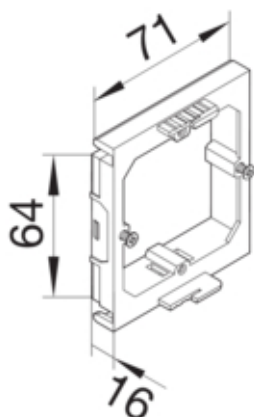

G2870

Cadru montaj aparataj universal

Arhitectura

Tip de montaj	Fixat prin însurubare
---------------	-----------------------

Configuratie

Executia dozei	Deschis
Executie	simplicu

Compatibilitate

Compatibilitate produs	Für frontrastende Geräteeinbausysteme
Format posibilitate de montare a echipamentului	Standard 60 mm

Materiale

Culoare	negru
Material	Poliamida (PA)
Material	Plastic
Suprafata	netratat

Dimensiuni

Adâncime	16 mm
Lungime	71 mm
Latime	64 mm

Montare

Kit montaj	Frontal
------------	---------

Echipament

Numar unitati	1
---------------	---