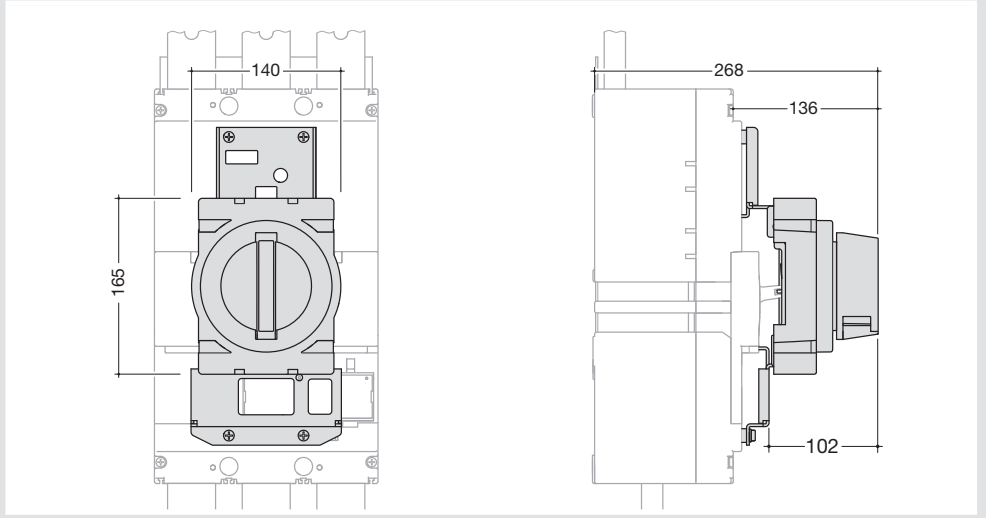

h1600
h3

- (FR) Commande rotative HXF030H
- (GB) Rotary handle HXF030H
- (DE) Drehantrieb HXF030H
- (IT) Comandi rotativi HXF030H
- (ES) Mandos rotativos HXF030H
- (NL) Draaibediening HXF030H
- (PT) Comando rotativo HXF030H
- (NO) Vrihåndtak HXF030H
- (GR) Περιστροφικό χειριστήριο HXF030H
- (PL) Napęd obrotowy HXF030H
- (RU) Поворотная рукоятка HXF030H
- (CN) 旋转手柄 HXF030H

- Notice d'instructions
- User instructions
- Montageanleitung
- Istruzioni di montaggio
- Instrucciones de uso
- Gebruiksaanwijzing
- Instruções de instalação
- Bruksanvisning
- Οδηγίες χρήσεως
- Instrukcja obsługi
- Руководство по эксплуатации
- 用戶手冊

3 P - 4 P