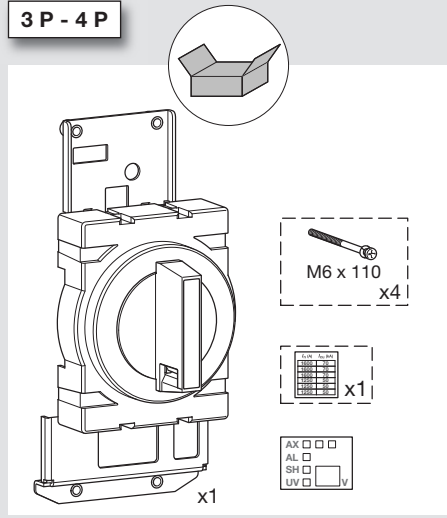

h1600
h3

- (FR) Commande rotative HXF030H
- (GB) Rotary handle HXF030H
- (DE) Drehantrieb HXF030H
- (IT) Comandi rotativi HXF030H
- (ES) Mandos rotativos HXF030H
- (NL) Draaibediening HXF030H
- (PT) Comando rotativo HXF030H
- (NO) Vrihåndtak HXF030H
- (GR) Περιστροφικό χειριστήριο HXF030H
- (PL) Napęd obrotowy HXF030H
- (RU) Поворотная рукоятка HXF030H
- (CN) 旋转手柄 HXF030H

- Notice d'instructions
- User instructions
- Montageanleitung
- Istruzioni di montaggio
- Instrucciones de uso
- Gebruiksaanwijzing
- Instruções de instalação
- Bruksanvisning
- Οδηγίες χρήσεως
- Instrukcja obsługi
- Руководство по эксплуатации
- 用戶手冊

3 P - 4 P