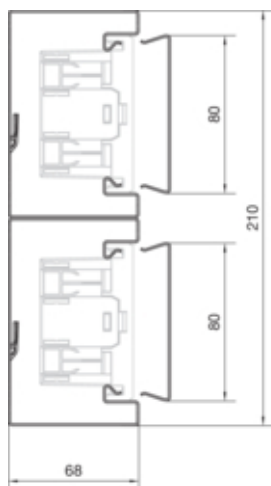

Conectivitate

Conexiune de canal	Cupluri speciale

Capacitate

Repartizarea cablurilor 11 mm cu/fara montarea echipamentului	23 / 50

Capac, usa

Montare capac	Orizontal la interior
Latime OT	80 mm
Numarul capacelor utilizabile	2

Materiale

Culoare	gri deschis
Culoare	RAL 7035 - gri deschis
Material	Tabla de oțel
Material	Oțel
Suprafata	brut

Dimensiuni

Înălțimea canalului	68 mm
Lungime	2000 mm
Latimea canalului	210 mm

Cablu

Diametru de libera trecere/interior	12210 mm²

Echipament

Numarul peretilor despartitori demontabili	2
Cantitate compartiment	2