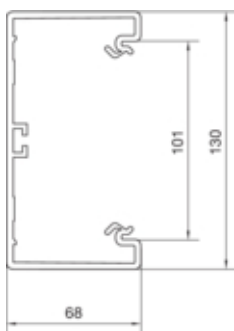

Canal cablu BR70130 RAL9010

BR7013019010

Compatibilitate

Format posibilitate de montare a echipamentului	Standard 60 mm, 45 mm, CEE, EIB, montare automate
-------------------------------------------------	---------------------------------------------------

Conectivitate

Conexiune de canal	Cupluri speciale
--------------------	------------------

Capacitate

Repartizarea cablurilor 11 mm cu/fara montarea echipamentului	16 / 31
---------------------------------------------------------------	---------

Capac, usa

Montare capac	Orizontal la interior
Latime OT	100 mm
Numarul capacelor utilizabile	1

Materiale

Culoare	alb pur
Culoare	RAL 9010 - alb pur
Material	PVC
Material	Plastic
Suprafata	netratat

Dimensiuni

Înălțimea canalului	68 mm
Lungime	2000 mm
Latimea canalului	130 mm

Cablu

Diametru de libera trecere/interior	7580 mm ²
-------------------------------------	----------------------

Echipament

Numarul peretilor despartitori demontabili	1
Cantitate compartiment	1 / 2