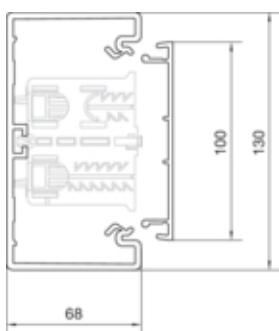

Canal cablu BR70130 RAL9010

BR7013019010

Compatibilitate

Format posibilitate de montare a echipamentului	Standard 60 mm, 45 mm, CEE, EIB, montare automate
-------------------------------------------------	---------------------------------------------------

Conectivitate

Conexiune de canal	Cupluri speciale
--------------------	------------------

Capacitate

Repartizarea cablurilor 11 mm cu/fara montarea echipamentului	16 / 31
---------------------------------------------------------------	---------

Capac, usa

Montare capac	Orizontal la interior
Latime OT	100 mm
Numarul capacelor utilizabile	1

Materiale

Culoare	alb pur
Culoare	RAL 9010 - alb pur
Material	PVC
Material	Plastic
Suprafata	netratat

Dimensiuni

Înălțimea canalului	68 mm
Lungime	2000 mm
Latimea canalului	130 mm

Cablu

Diametru de libera trecere/interior	7580 mm ²
-------------------------------------	----------------------

Echipament

Numarul peretilor despartitori demontabili	1
Cantitate compartiment	1 / 2