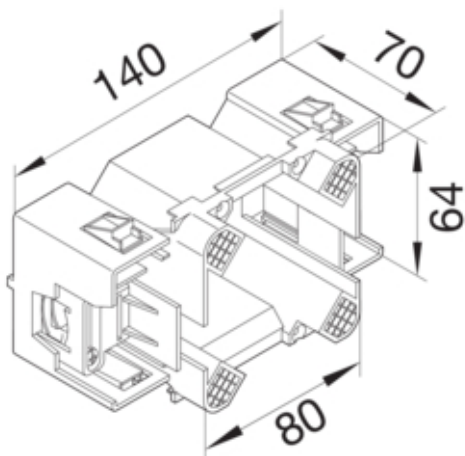

Doza apartaj CEE fara halogen, negru

G2744

Arhitectura

Tip de montaj	Fixat prin însurubare
---------------	-----------------------

Configuratie

Executia dozei	Închis
----------------	--------

Compatibilitate

Compatibilitate produs	Für C-Profil Geräteeinbausysteme
Format posibilitate de montare a echipamentului	CEE

Materiale

Culoare	negru
Material	Poliamida (PA)
Material	Plastic
Suprafata	altele

Dimensiuni

Adâncime	70 mm
Lungime	140 mm
Latime	64 mm