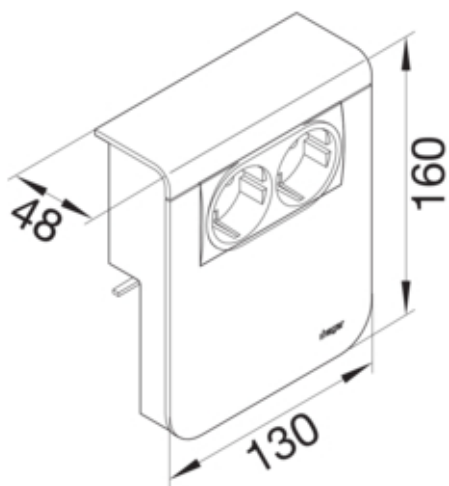

Priza SCHUKO 2xCat6 SL20115, RAL9010

SL201159209010

Arhitectura

Tip de montaj	Blocat si înfiletat
---------------	---------------------

Compatibilitate

Format posibilitate de montare a echipamentului	deja asamblat
---	---------------

Materiale

Culoare	alb pur
Culoare	RAL 9010 - alb pur
Material	Plastic
Material	material mixt

Dimensiuni

Adâncimea produsului instalat	48 mm
Înălțimea produsului instalat	160 mm
Înălțimea canalului	115 mm
Lungime	130 mm
Latimea canalului	20 mm
Format	Montare echipamente