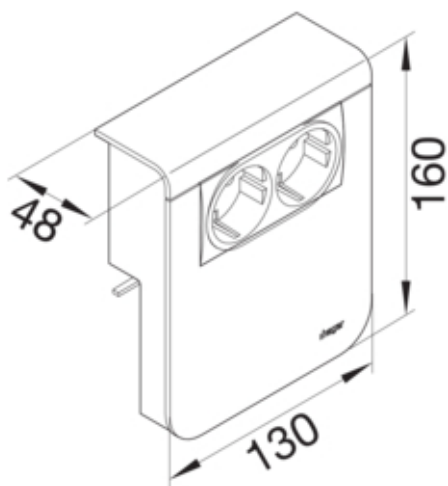

Priza difuzor SL20115 RAL9010

SL201159109010

Arhitectura

Tip de montaj	Blocat si înfiletat
---------------	---------------------

Compatibilitate

Format posibilitate de montare a echipamentului	deja asamblat
---	---------------

Materiale

Culoare	alb pur
Culoare	RAL 9010 - alb pur
Material	Plastic
Material	material mixt

Dimensiuni

Adâncimea produsului instalat	48 mm
Înălțimea produsului instalat	160 mm
Înălțimea canalului	115 mm
Lungime	130 mm
Latimea canalului	20 mm
Format	Montare echipamente