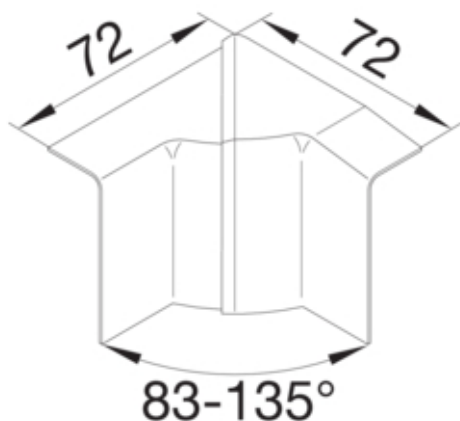

Cot interior SL20055, RAL9011

SL2005549011

Arhitectura

Tip de montaj	Blocat
---------------	--------

Capac, usa

Sectiune superioara cu garnitura de etansare	Nu
--	----

Materiale

Culoare	negru grafit
Culoare	RAL 9011 - negru grafit
Material	ABS
Material	Plastic
Suprafata	netratat

Dimensiuni

Înaltimea canalului	55 mm
Latimea canalului	20 mm

Setari

Distanta de detectie	83 / 135 °
----------------------	------------

Accesorii incluse

Configurare accesorii	Piesa fasonata pentru capac
-----------------------	-----------------------------