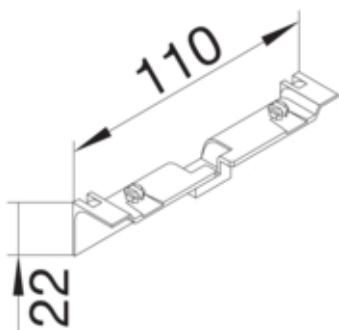

Capac SL20055, RAL9011

SL20055A9011

Arhitectura

Tip de montaj	Fixat cu cleme
---------------	----------------

Materiale

Culoare	negru grafit
Culoare	RAL 9011 - negru grafit
Material	ABS
Material	Plastic
Suprafata	netratat

Dimensiuni

Înălțimea produsului instalat	22 mm
Înălțimea canalului	55 mm
Lungime	110 mm
Latimea canalului	20 mm

Montare

Tip montaj	orizontal
------------	-----------

Standarde

Autorizatii	CE
Conform directivelor europene RoHs	conformitate voluntara