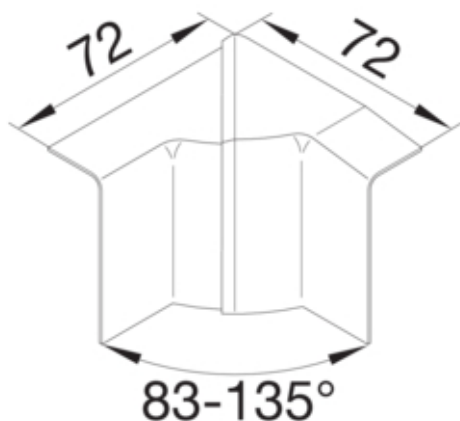

Cot interior SL20055, sucupira

SL200554D6

Arhitectura

Tip de montaj	Blocat
---------------	--------

Capac, usa

Secțiune superioara cu garnitura de etansare	Nu
--	----

Materiale

Culoare	Sucupira
Material	ABS
Material	Plastic
Suprafata	imprimat

Dimensiuni

Înălțimea canalului	55 mm
Latimea canalului	20 mm

Setari

Distanța de detectie	83 / 135 °
----------------------	------------

Accesorii incluse

Configurare accesorii	Piesa fasonata pentru capac
-----------------------	-----------------------------