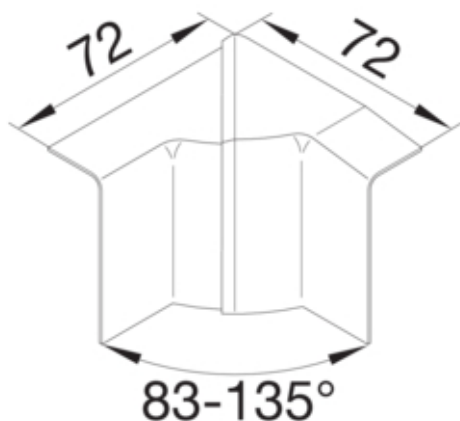

Cot interior SL20055, artar

SL200554D3

Arhitectura

Tip de montaj	Blocat
---------------	--------

Capac, usa

Sectiune superioara cu garnitura de etansare	Nu
--	----

Materiale

Culoare	artar
Material	ABS
Material	Plastic
Suprafata	imprimat

Dimensiuni

Înaltimea canalului	55 mm
Latimea canalului	20 mm

Setari

Distanța de detectie	83 / 135 °
----------------------	------------

Accesorii incluse

Configurare accesorii	Piesa fasonata pentru capac
-----------------------	-----------------------------