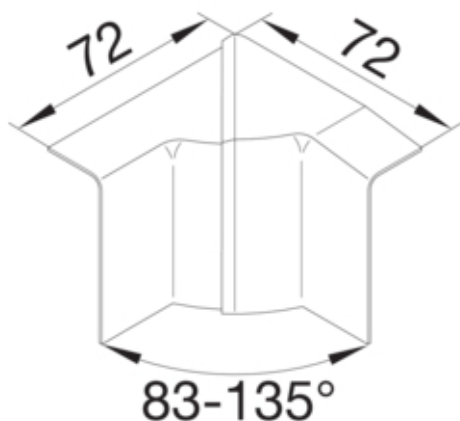

Cot interior SL20055, fag

SL200554D2

Arhitectura

Tip de montaj	Blocat
---------------	--------

Capac, usa

Secțiune superioara cu garnitura de etansare	Nu
--	----

Materiale

Culoare	fag
Material	ABS
Material	Plastic
Suprafata	imprimat

Dimensiuni

Înălțimea canalului	55 mm
Latimea canalului	20 mm

Setari

Distanța de detectie	83 / 135 °
----------------------	------------

Accesorii incluse

Configurare accesorii	Piesa fasonata pentru capac
-----------------------	-----------------------------