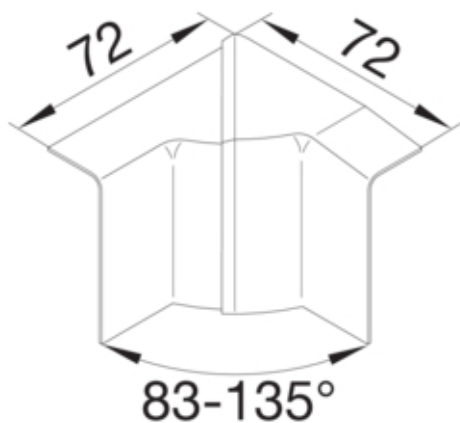

Cot interior SL20055, aluminiu

SL200554D1

#### Dimensiuni

|                     |       |
|---------------------|-------|
| Înălțimea canalului | 55 mm |
| Latimea canalului   | 20 mm |