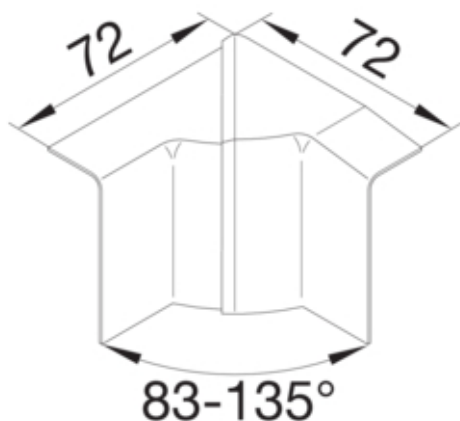

Arhitectura

Tip de montaj	Blocat

Capac, usa

Sectiune superioara cu garnitura de etansare	Nu

Materiale

Culoare	negru grafit
Culoare	RAL 9011 - negru grafit
Material	ABS
Material	Plastic
Suprafata	netratat

Dimensiuni

Înaltimea canalului	55 mm
Latimea canalului	20 mm

Setari

Distanta de detectie	83 / 135 °

Accesorii incluse

Configurare accesorii	Piesa fasonata pentru capac

Standarde

Autorizatii	CE
Conform directivelor europene RoHs	conformitate voluntara

Protectie

Tip de protectie IP	IP40
Fara halogen	da
Putere impact	IK07