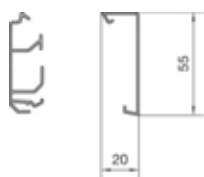

#### Capac, usa

Montare capac	Complet
Sectiune superioara cu garnitura de etansare	Nu
Latime OT	20 mm

#### Dimensiuni

Înaltimea canalului	55 mm
Lungime	2000 mm
Latimea canalului	20 mm