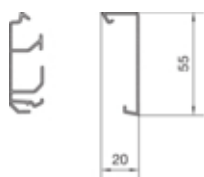

Capac plinta SL20055, aluminiu

SL200552D1

Capac, usa

Montare capac	Complet
Sectiune superioara cu garnitura de etansare	Nu
Latime OT	20 mm

Materiale

Culoare	Aluminiu
Material	PVC
Material	Plastic
Suprafata	înfoliat

Dimensiuni

Înaltimea canalului	55 mm
Lungime	2000 mm
Latimea canalului	20 mm

Standarde

Autorizatii	CE
Conform directivelor europene RoHs	conformitate voluntara

Protectie

Tip de protectie IP	IP40
Fara halogen	nu
Putere impact	IK07