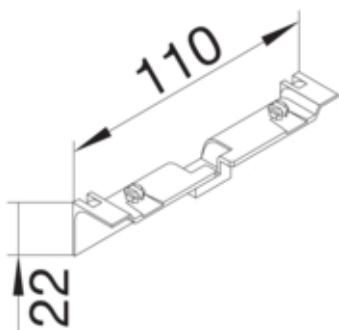

Capac SL20055, stejar

SL20055AD5

Arhitectura

Tip de montaj	Fixat cu cleme
---------------	----------------

Materiale

Culoare	stejar
Culoare	elemente optice
Material	ABS
Material	Plastic
Suprafata	imprimat

Dimensiuni

Înălțimea produsului instalat	22 mm
Înălțimea canalului	55 mm
Lungime	110 mm
Latimea canalului	20 mm

Montare

Tip montaj	orizantal
------------	-----------

Standarde

Autorizatii	CE
Conform directivelor europene RoHs	conformitate voluntara