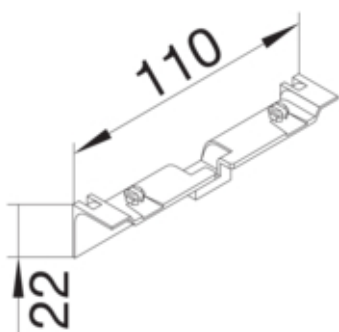

Capac SL20055, artar

SL20055AD3

Arhitectura

Tip de montaj	Fixat cu cleme
---------------	----------------

Materiale

Culoare	artar
Culoare	artar
Material	ABS
Material	Plastic
Suprafata	imprimat

Dimensiuni

Înălțimea produsului instalat	22 mm
Înălțimea canalului	55 mm
Lungime	110 mm
Latimea canalului	20 mm

Montare

Tip montaj	orizontal
------------	-----------

Standarde

Autorizatii	CE
Conform directivelor europene RoHs	conformitate voluntara

Protectie

Tip de protectie IP	IP40
Fara halogen	da
Putere impact	IK07