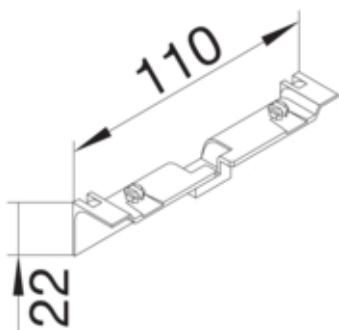

Capac SL20055, fag

SL20055AD2

Arhitectura

Tip de montaj	Fixat cu cleme
---------------	----------------

Materiale

Culoare	fag
Culoare	optica de fag
Material	ABS
Material	Plastic
Suprafata	imprimat

Dimensiuni

Înălțimea produsului instalat	22 mm
Înălțimea canalului	55 mm
Lungime	110 mm
Latimea canalului	20 mm

Montare

Tip montaj	orizontal
------------	-----------

Standarde

Autorizatii	CE
Conform directivelor europene RoHs	conformitate voluntara