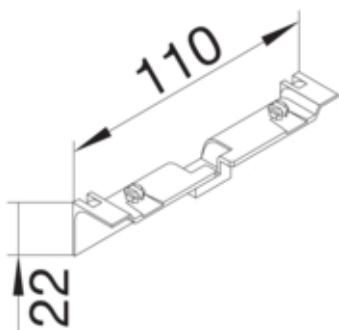

Capac SL20055, RAL9011

SL20055A9011

#### Dimensiuni

Înălțimea produsului instalat	22 mm
Înălțimea canalului	55 mm
Lungime	110 mm
Latimea canalului	20 mm