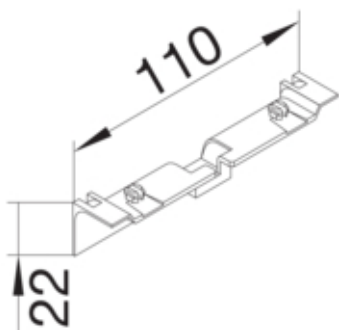

Capac SL20055, RAL9010

SL20055A9010

Arhitectura

Tip de montaj	Fixat cu cleme
---------------	----------------

Materiale

Culoare	alb pur
Culoare	RAL 9010 - alb pur
Material	ABS
Material	Plastic
Suprafata	netratat

Dimensiuni

Înălțimea produsului instalat	22 mm
Înălțimea canalului	55 mm
Lungime	110 mm
Latimea canalului	20 mm

Montare

Tip montaj	orizantal
------------	-----------

Standarde

Autorizatii	CE
Conform directivelor europene RoHs	conformitate voluntara