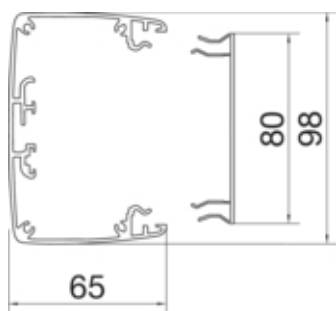

Coloneta birou 1 fata, 650mm ELN

DAP80650ELN

Configuratie

Executie	unilateral
----------	------------

Compatibilitate

Format posibilitate de montare a echipamentului	Ecoline blocare frontala
---	--------------------------

Materiale

Culoare	Aluminiu
Material	Aluminiu
Material	aluminiu
Suprafata	anodizat/eloxat

Dimensiuni

Adâncime	65 mm
Înaltime de montaj	650 mm
Lungime	650 mm
Forma stâlpii	rectangular
Latime	98 mm

Montare

Tip de fixare	Perforarea fondului
---------------	---------------------

Cablu

Diametru de libera trecere/interior	5400 mm ²
-------------------------------------	----------------------

Echipament

Numarul peretilor despartitori fiksi	1
--------------------------------------	---