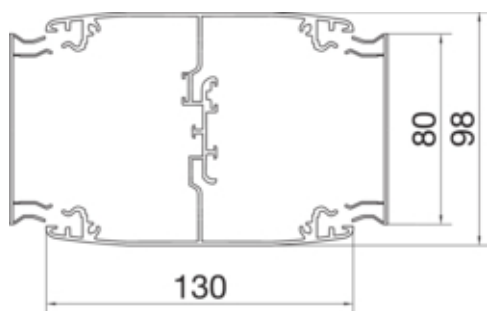

Coloana 2 fete, fixare plafon fals 2.8m, ELN

DAK2802800ELN

Configuratie

Executie bilateral

Compatibilitate

Format posibilitate de montare a echipamentului Ecoline blocare frontala

Materiale

Culoare Aluminiu
Material Aluminiu
Material aluminiu
Suprafata anodizat/eloxat

Dimensiuni

Adâncime 130 mm
Înaltime de montaj 2760 mm
Forma stâlpilor rectangular
Latime 98 mm

Montare

Tip de fixare fixat cu cleme

Cablu

Diametru de libera trecere/interior 10800 mm²

Echipament

Numarul peretilor despartitori ficsi 2