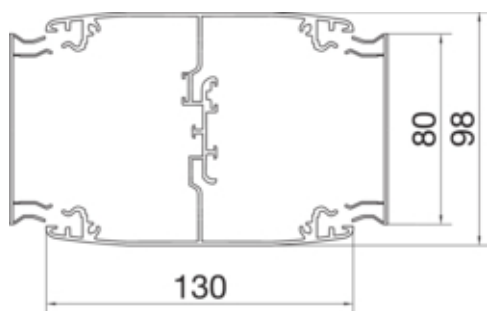

Coloana 2 fete, fixare cu piston 3.4-3.7m, RAL9010

DAS28034009010

Configuratie

Executie	bilateral
----------	-----------

Compatibilitate

Format posibilitate de montare a echipamentului	Ecoline blocare frontala
---	--------------------------

Materiale

Culoare	alb pur
Culoare	RAL 9010 - alb pur
Material	Aluminiu
Material	aluminiu
Suprafata	lacuit

Dimensiuni

Adâncime	130 mm
Înaltime de montaj	3400 / 3700 mm
Forma stâlpilor	rectangular
Latime	98 mm

Montare

Tip de fixare	tensionat
---------------	-----------

Cablu

Diametru de libera trecere/interior	10800 mm ²
-------------------------------------	-----------------------

Echipament

Numarul peretilor despartitori fiksi	2
--------------------------------------	---