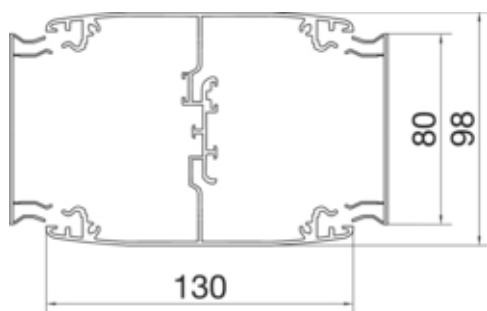

Coloana 2 fete, fixare cu piston 2.5-2.8m, RAL9010

DAS28025009010

Configuratie

Executie	bilateral
----------	-----------

Compatibilitate

Format posibilitate de montare a echipamentului	Ecoline blocare frontala
---	--------------------------

Materiale

Culoare	alb pur
Culoare	RAL 9010 - alb pur
Material	Aluminiu
Material	aluminiu
Suprafata	lacuit

Dimensiuni

Adâncime	130 mm
Înaltime de montaj	2500 / 2800 mm
Forma stâlpilor	rectangular
Latime	98 mm

Montare

Tip de fixare	tensionat
---------------	-----------

Cablu

Diametru de libera trecere/interior	10800 mm ²
-------------------------------------	-----------------------

Echipament

Numarul peretilor despartitori fiksi	2
--------------------------------------	---