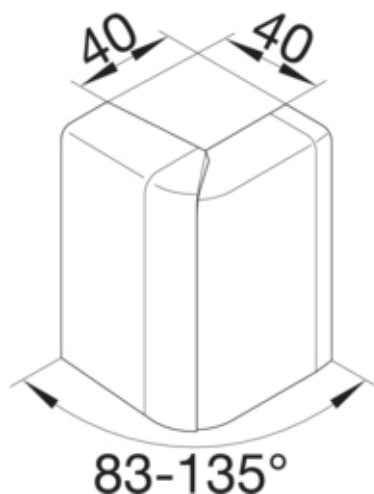

Cot exterior SL20080, RAL9011

SL2008039011

Arhitectura

Tip de montaj	Blocat
---------------	--------

Capac, usa

Secțiune superioara cu garnitura de etansare	Nu
--	----

Materiale

Culoare	negru grafit
Culoare	RAL 9011 - negru grafit
Material	ABS
Material	Plastic
Suprafata	netratat

Dimensiuni

Înaltimea canalului	80 mm
Latimea canalului	20 mm

Setari

Distanța de detectie	83 / 135 °
----------------------	------------

Accesorii incluse

Configurare accesorii	Piesa fasonata pentru capac
-----------------------	-----------------------------