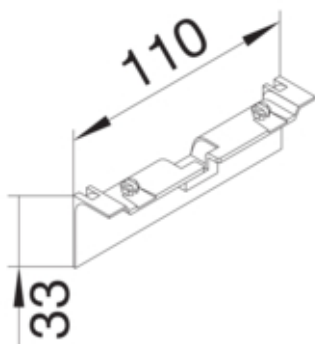

Capac SL20080, stejar

SL20080AD5

#### Dimensiuni

Înălțimea produsului instalat	33 mm
Înălțimea canalului	80 mm
Lungime	110 mm
Latimea canalului	20 mm