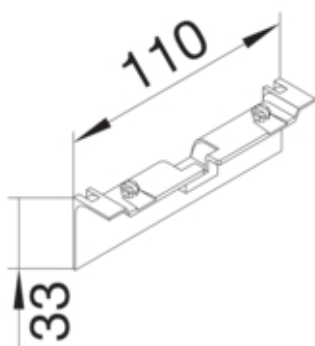

Capac SL20080, artar

SL20080AD3

Arhitectura

Tip de montaj	Fixat cu cleme
---------------	----------------

Materiale

Culoare	artar
Culoare	artar
Material	ABS
Material	Plastic
Suprafata	imprimat

Dimensiuni

Înălțimea produsului instalat	33 mm
Înălțimea canalului	80 mm
Lungime	110 mm
Latimea canalului	20 mm

Montare

Tip montaj	orizantal
------------	-----------

Standarde

Autorizatii	CE
Conform directivelor europene RoHs	conformitate voluntara

Protectie

Tip de protectie IP	IP40
Fara halogen	da
Putere impact	IK07