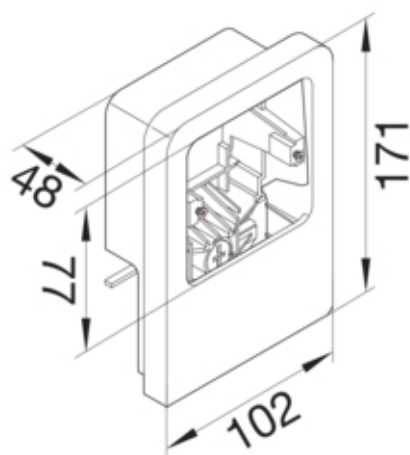

Suport aparataj universal SL20055 RAL9010

SL200559119010

Arhitectura

Tip de montaj	Blocat si înfiletat
---------------	---------------------

Compatibilitate

Format posibilitate de montare a echipamentului	Standard 60 mm
---	----------------

Materiale

Culoare	alb pur
Culoare	RAL 9010 - alb pur
Material	Plastic
Material	material mixt

Dimensiuni

Adâncimea produsului instalat	48 mm
Înălțimea produsului instalat	145 mm
Înălțimea canalului	55 mm
Lungime	102 mm
Latimea canalului	20 mm
Format	Montare echipamente