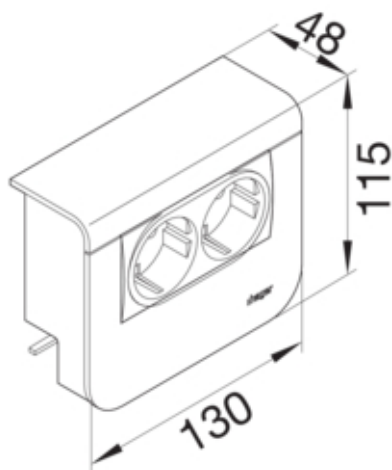

Priza SCHUKO LED SL20055, RAL9010

SL200559259010

Arhitectura

Sistem de cuplare	Altele
Tip de montaj	Blocat si înfiletat

Configuratie

Executie	Sectiune inferioara si sectiune superioara
----------	--

Compatibilitate

Materiale

Culoare	alb pur
Culoare	RAL 9010 - alb pur
Material	Plastic
Material	material mixt

Dimensiuni

Adâncimea produsului instalat	48 mm
Înălțimea produsului instalat	115 mm
Înălțimea canalului	55 mm
Lungime	130 mm
Latimea canalului	20 mm
Format	Montare echipamente