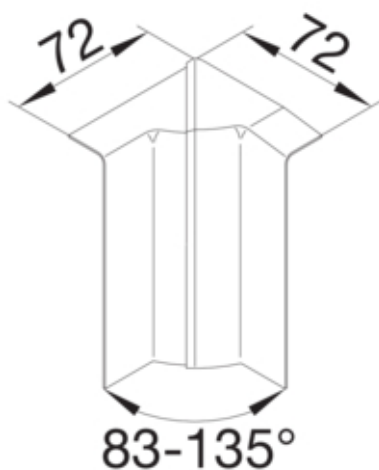

Cot interior SL20115, RAL9011

SL2011549011

Arhitectura

Tip de montaj	Blocat
---------------	--------

Capac, usa

Secțiune superioara cu garnitura de etansare	Nu
--	----

Materiale

Culoare	negru grafit
Culoare	RAL 9011 - negru grafit
Material	ABS
Material	Plastic
Suprafata	netratat

Dimensiuni

Înălțimea canalului	115 mm
Latimea canalului	20 mm

Setari

Distanța de detectie	83 / 135 °
----------------------	------------

Accesorii incluse

Configurare accesorii	Piesa fasonata pentru capac
-----------------------	-----------------------------